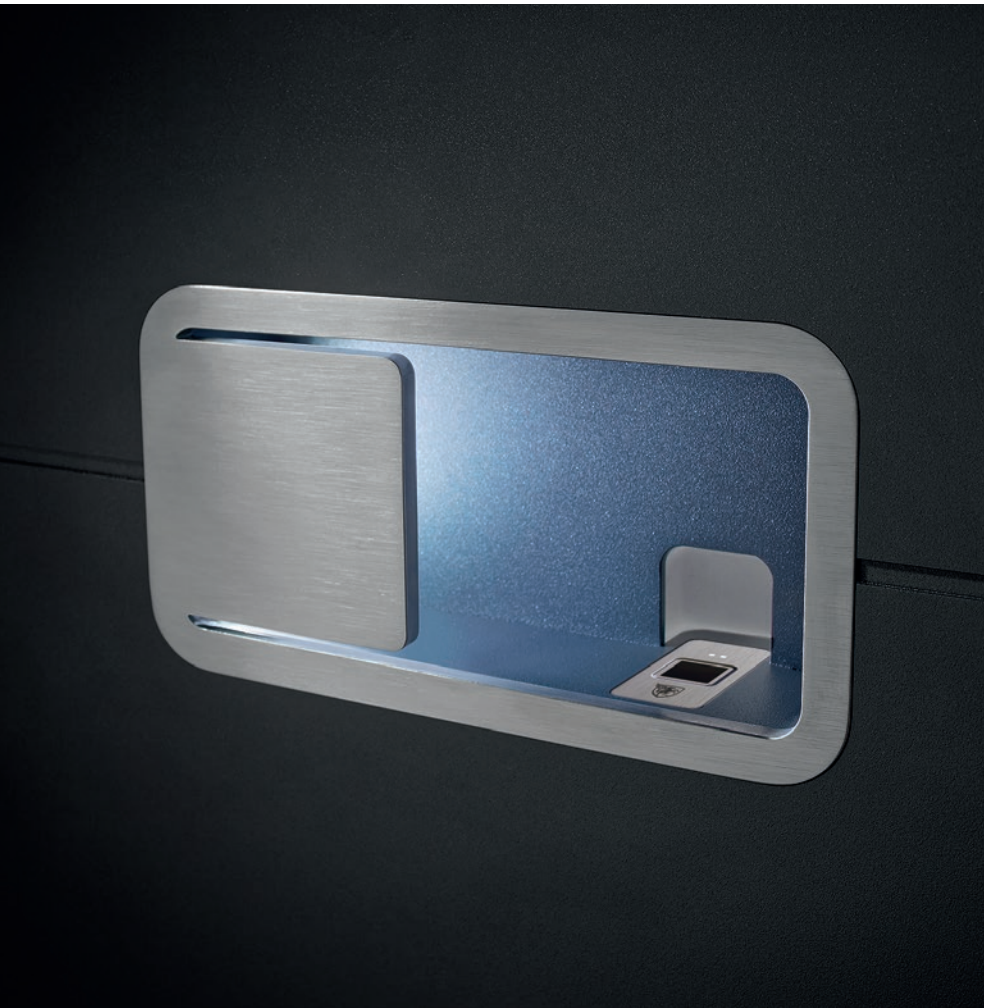

Glas mit Motiv

Personalisierter Außengriff
ECKIG180 mit Beleuchtung
LABELUX

Zuverlässiges Schließsystem
mit Fingerscanner SECURO im
Außengriff mit ARMO COMFORT
ELECTRO Verriegelung

8500

ALU | HOLZ-ALU

Farbe FS 9016

Zuverlässiges Schließsystem mit
Fingerscanner SECURO und ARMO
COMFORT ELECTRO Verriegelung

Versenkter Außengriff mit einer diskreten LUX Beleuchtung.

SPEZIELLE
LUX
BELEUCHTUNG

27

Magisch

Wenn die Sonne unter geht und die ersten Sterne den Himmel beleuchten, erlebt auch der Pirnar Eingang. Die Vollkommenheit der Formen und Farben, die am Tag Bewunderung auslöste, ersetzt die Schönheit des Lichtes. An manchen Stellen weich zerstreute, an anderen Stellen sehr intensive Lux Beleuchtung verzaubert ein ganz anderes Gefühl der Eingangstür. Für Sie, den Eigentümer, wirkt der Eingang als eine warme Einladung ins Zuhause.

Zugleich vermittelt er den Besuchern das Gefühl der makellosen Schönheit, die immer wieder neue Seufzer der Bewunderung auslöst. Erst dann haben wir das Gefühl, dass das Haus wirklich lebt.

Unikater Griff 9613 mit Ambientbeleuchtung LUX.