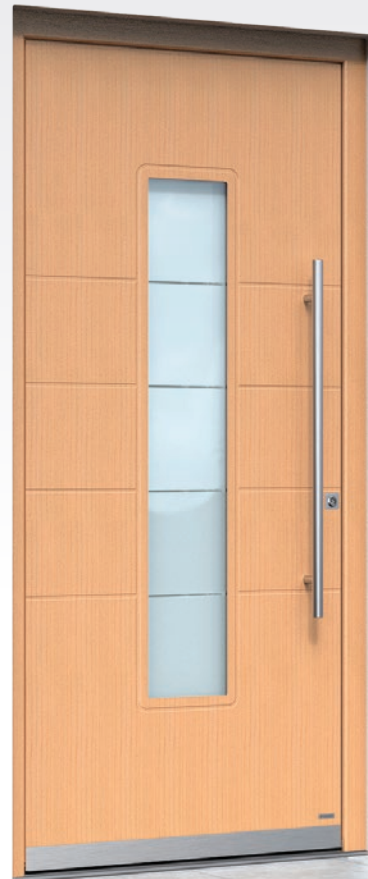

Außenansicht DIN: rechts