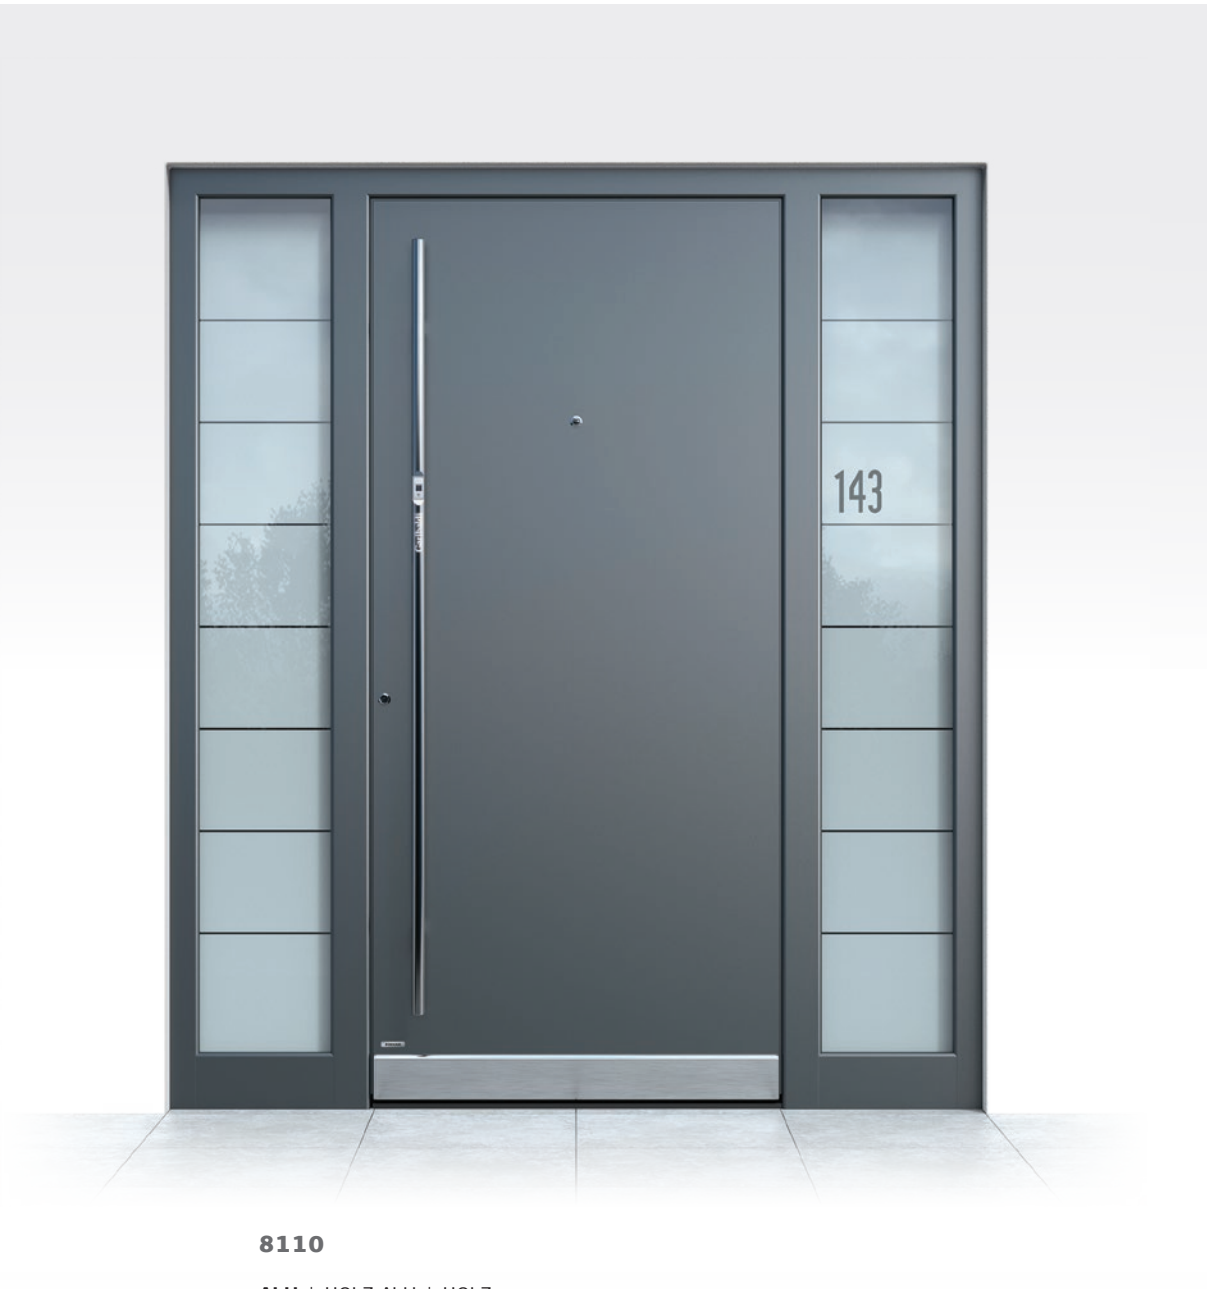

8110

ALU | HOLZ-ALU | HOLZ

Farbe FS 7016

Türspion 6202

Personalisierter Außengriff
RUND180 mit Beleuchtung
LABELUX

Zuverlässiges Schließsystem
mit Fingerscanner SECURO im
Außengriff mit ARMO COMFORT
ELECTRO Verriegelung

Wetterschenkel 6203