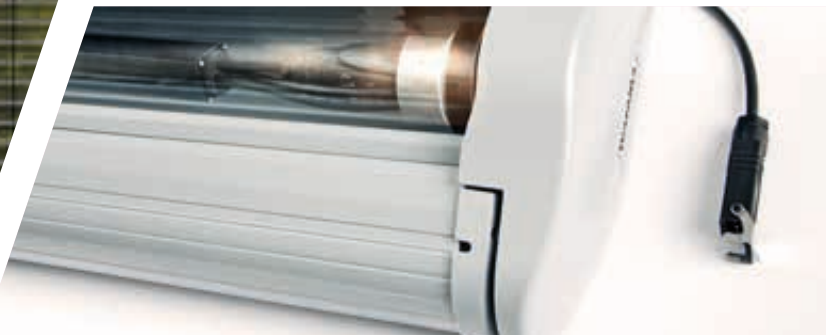

Integrierte WMS Steuerung

- WMS Komponenten bereits ab Werk eingebaut
- Je nach Markisenart direkt im Tragrohr oder komplett im Wellengehäuse integriert
- Bequeme Bedienung der Terrea Markisen über Hand-, Wandsender oder per Smartphone