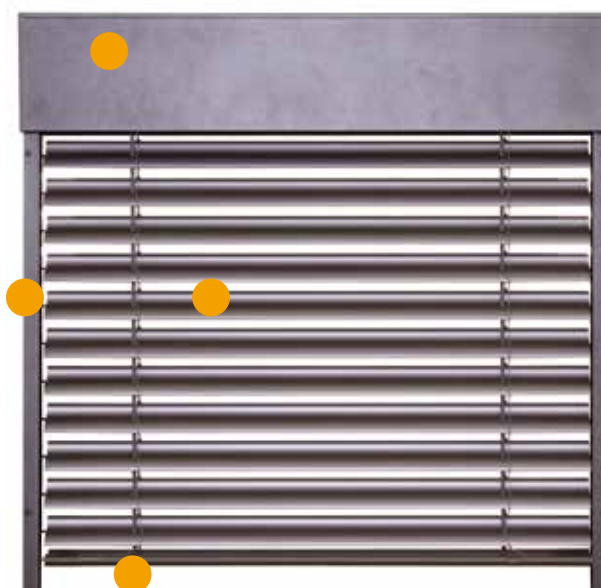

ROMA Graualuminium
(ähnlich RAL 9007)

ROMA Sarotti

ROMA DB 703

ROMA Anthrazitgrau
(ähnlich RAL 7016)

Bei der ROMA Farb-Harmonie sind alle sichtbaren Aluminiumbauteile Ihrer Raffstoren ästhetisch aufeinander abgestimmt. Die sieben Harmoniefarben für Kästen, Führungsschienen und Endstab sind als Standard in den vier Oberflächen Matt glatt, Matt Feinstruktur, Matt Feinstruktur hochwetterfest¹ und Seidenglanz erhältlich. Eine Übersicht über die verfügbaren Behangfarben finden Sie auf Seite 38.