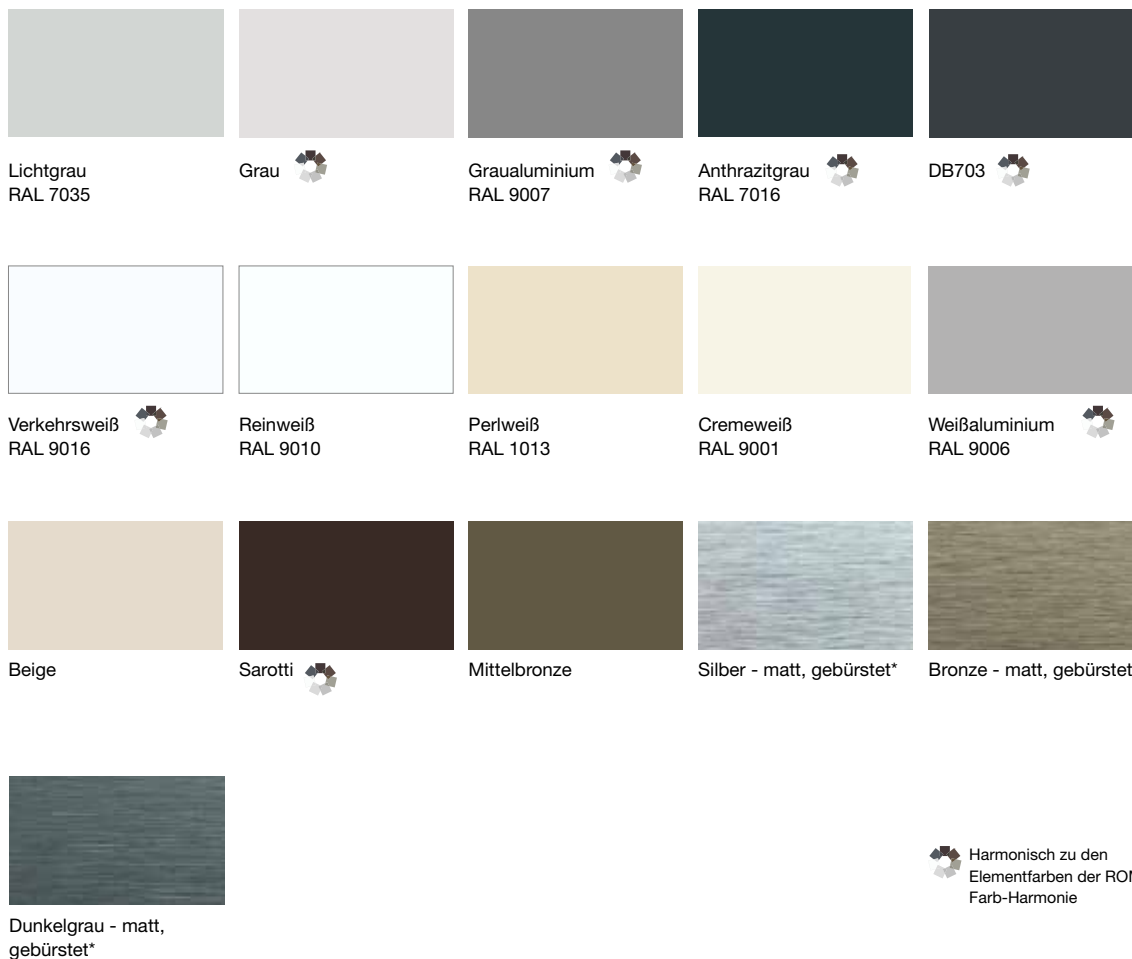

Ihre persönliche Note. ROMA Lamellenfarben.

Bei den Raffstorenlamellen von ROMA können Sie aus vielen Standardfarben wählen sowie zusätzlich aus attraktiven Sonderfarbtönen. Achten Sie bitte darauf, dass Sie Ihre Wunschfarbe immer nach Originalfarbmustern beim Fachpartner auswählen.

Nur so können wir auch gewährleisten, dass Sie genau Ihre Wunschfarbe erhalten. Alle Oberflächen der ROMA Raffstorenlamellen witterungsbeständig, lichtecht und müssen nicht nachbehandelt werden. Einfache Pflege und Reinigung genügen.

Standardfarben Raffstoren